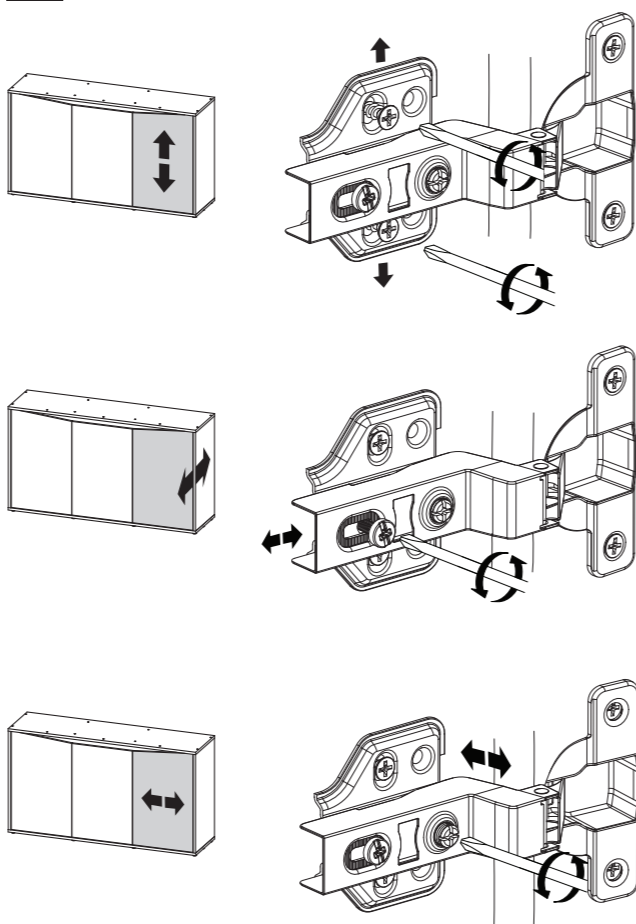

# SPLENDID 150

+ INFO WWW.AQUATLANTIS.COM

V5 - 08/22

19mm

Certifique-se que instala o móvel numa superfície completamente plana  
Make sure to install the cabinet on a completely flat surface  
Le meuble doit être installé sur une surface totalement plane

Dimensões  
Dimensions  
149 x 39,7 x 83cm

<b>A</b> 149 x 39,7cm	<b>E</b> 77,7 x 35,4cm	<b>I</b> 77,7 x 35,4cm	<b>M</b> 73,2 x 48cm
<b>B</b> 77,7 x 46cm	<b>F</b> 77,7 x 39,7cm	<b>J</b> 77,7 x 35,4cm	<b>N</b> 77,2 x 48cm
<b>C</b> 77,7 x 37,3cm	<b>G</b> 145 x 9cm	<b>K</b> 149 x 39,7cm	<b>O</b> 47,3 x 32,8cm
<b>D</b> 46 x 32,8cm	<b>H</b> 77,7 x 39,7cm	<b>L</b> 77,2 x 48cm	