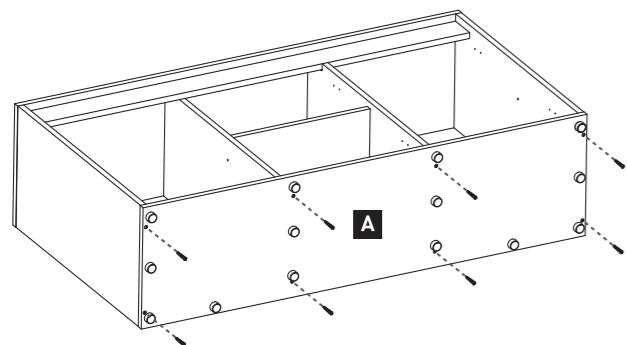

13

14

15

16

17

SPLENDID 150

+ INFO WWW.AQUATLANTIS.COM

V5 - 08/22

19mm

Certifique-se que instala o móvel numa superfície completamente plana
Make sure to install the cabinet on a completely flat surface
Le meuble doit être installé sur une surface totalement plane

Dimensões
Dimensions
149 x 39,7 x 83cm

A 149 x 39,7cm	E 77,7 x 35,4cm	I 77,7 x 35,4cm	M 73,2 x 48cm
B 77,7 x 46cm	F 77,7 x 39,7cm	J 77,7 x 35,4cm	N 77,2 x 48cm
C 77,7 x 37,3cm	G 145 x 9cm	K 149 x 39,7cm	O 47,3 x 32,8cm
D 46 x 32,8cm	H 77,7 x 39,7cm	L 77,2 x 48cm	

Equipamento Incluído
Included Equipment
Équipement Inclus

- x1 WHITE GLUE
- x46
- x1
- x19
- x24 3,5x16mm
- x14
- x4
- x2
- x4
- **L N**
- **M**

Equipamento Não Incluído
Equipment Not Included
Équipement Non Inclus