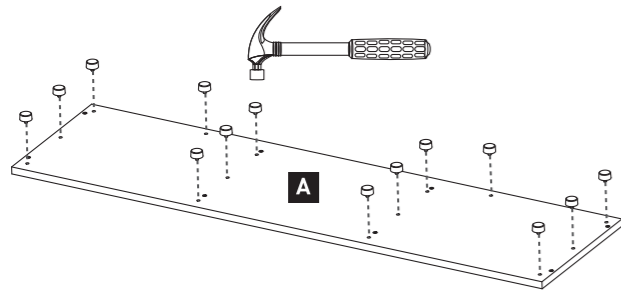

1 x14

2 x46

3

4

5

6

7

8

9

10

11

x11

12