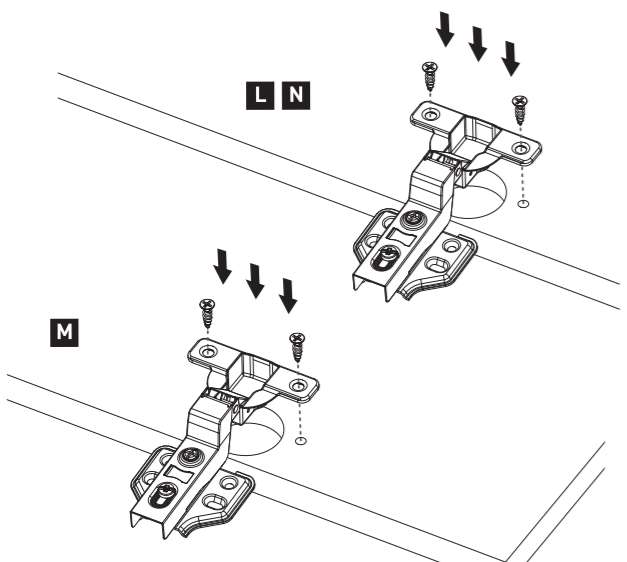

13

14

15

16

17

SPLENDID 150

+ INFO WWW.AQUATLANTIS.COM

V5 - 08/22

19mm

Certifique-se que instala o móvel numa superfície completamente plana
Make sure to install the cabinet on a completely flat surface
Le meuble doit être installé sur une surface totalement plane

Dimensões
Dimensions
149 x 39,7 x 83cm

A 149 x 39,7cm	E 77,7 x 35,4cm	I 77,7 x 35,4cm	M 73,2 x 48cm
B 77,7 x 46cm	F 77,7 x 39,7cm	J 77,7 x 35,4cm	N 77,2 x 48cm
C 77,7 x 37,3cm	G 145 x 9cm	K 149 x 39,7cm	O 47,3 x 32,8cm
D 46 x 32,8cm	H 77,7 x 39,7cm	L 77,2 x 48cm	

Equipamento Incluído
Included Equipment
Équipement Inclus

- x1 WHITE GLUE
- x46
- x1
- x19
- x24 3,5x16mm
- x14
- x4
- x2
- x4
- **L N**
- **M**

Equipamento Não Incluído
Equipment Not Included
Équipement Non Inclus