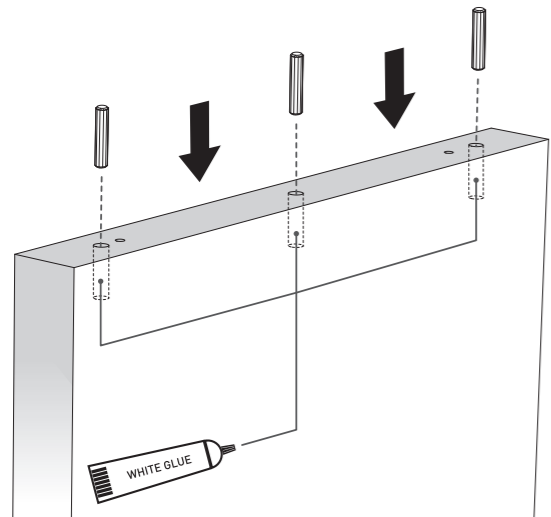

Dimensões  
Dimensions  
149 x 39,7 x 83cm

<b>A</b> 149 x 39,7cm	<b>E</b> 77,7 x 35,4cm	<b>I</b> 77,7 x 35,4cm	<b>M</b> 73,2 x 48cm
<b>B</b> 77,7 x 46cm	<b>F</b> 77,7 x 39,7cm	<b>J</b> 77,7 x 35,4cm	<b>N</b> 77,2 x 48cm
<b>C</b> 77,7 x 37,3cm	<b>G</b> 145 x 9cm	<b>K</b> 149 x 39,7cm	<b>O</b> 47,3 x 32,8cm
<b>D</b> 46 x 32,8cm	<b>H</b> 77,7 x 39,7cm	<b>L</b> 77,2 x 48cm	

Equipamento Incluído  
Included Equipment  
Équipement Inclus

- x1 WHITE GLUE
- x46
- x1
- x19
- x24 3,5x16mm
- x14
- x4
- x2
- x4
- L N**
- M**

Equipamento Não Incluído  
Equipment Not Included  
Équipement Non Inclus

1  x14

2  x46

3

4

5

6

7

8