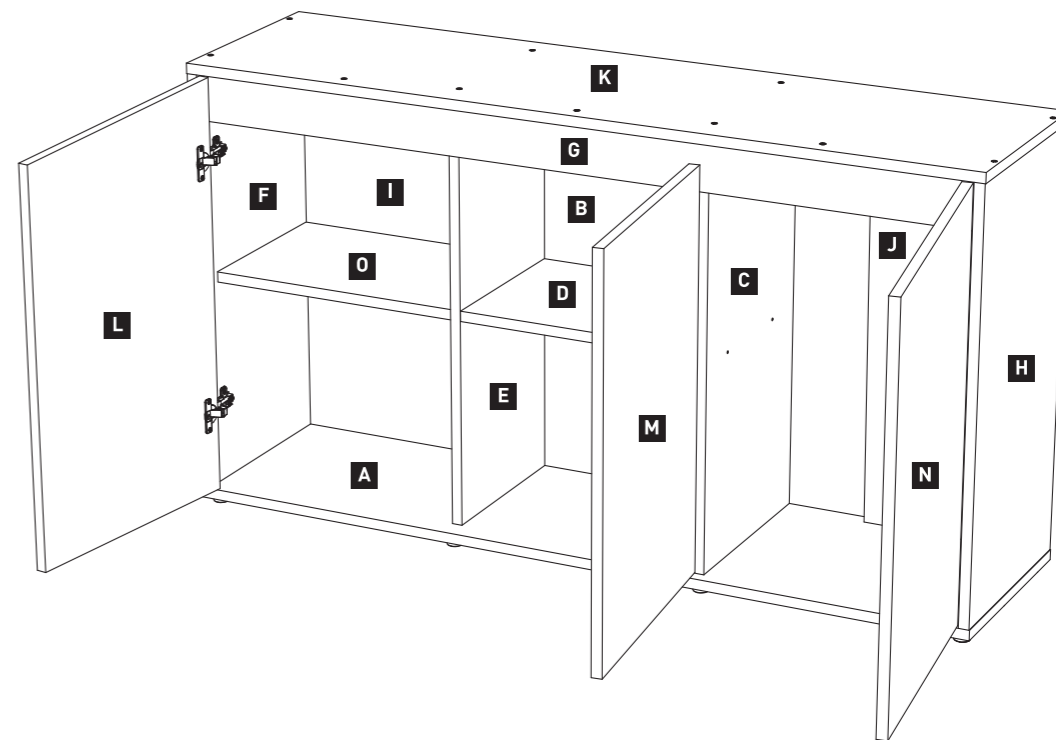

# SPLENDID 150

+ INFO WWW.AQUATLANTIS.COM

V5 - 08/22

19mm

Certifique-se que instala o móvel numa superfície completamente plana  
Make sure to install the cabinet on a completely flat surface  
Le meuble doit être installé sur une surface totalement plane

Dimensões  
Dimensions  
149 x 39,7 x 83cm

<b>A</b> 149 x 39,7cm	<b>E</b> 77,7 x 35,4cm	<b>I</b> 77,7 x 35,4cm	<b>M</b> 73,2 x 48cm
<b>B</b> 77,7 x 46cm	<b>F</b> 77,7 x 39,7cm	<b>J</b> 77,7 x 35,4cm	<b>N</b> 77,2 x 48cm
<b>C</b> 77,7 x 37,3cm	<b>G</b> 145 x 9cm	<b>K</b> 149 x 39,7cm	<b>O</b> 47,3 x 32,8cm
<b>D</b> 46 x 32,8cm	<b>H</b> 77,7 x 39,7cm	<b>L</b> 77,2 x 48cm	