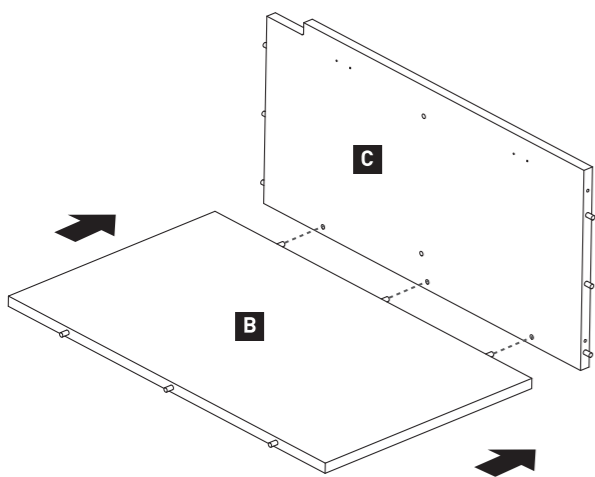

Dimensões  
Dimensions  
149 x 39,7 x 83cm

<b>A</b> 149 x 39,7cm	<b>E</b> 77,7 x 35,4cm	<b>I</b> 77,7 x 35,4cm	<b>M</b> 73,2 x 48cm
<b>B</b> 77,7 x 46cm	<b>F</b> 77,7 x 39,7cm	<b>J</b> 77,7 x 35,4cm	<b>N</b> 77,2 x 48cm
<b>C</b> 77,7 x 37,3cm	<b>G</b> 145 x 9cm	<b>K</b> 149 x 39,7cm	<b>O</b> 47,3 x 32,8cm
<b>D</b> 46 x 32,8cm	<b>H</b> 77,7 x 39,7cm	<b>L</b> 77,2 x 48cm	

Equipamento Incluído  
Included Equipment  
Équipement Inclus

- x1 WHITE GLUE
- x46
- x1
- x19
- x24 3,5x16mm
- x14
- x4
- x2
- x4
- L N**
- M**

Equipamento Não Incluído  
Equipment Not Included  
Équipement Non Inclus

1  x14

2  x46

3

4

5

6

7

8