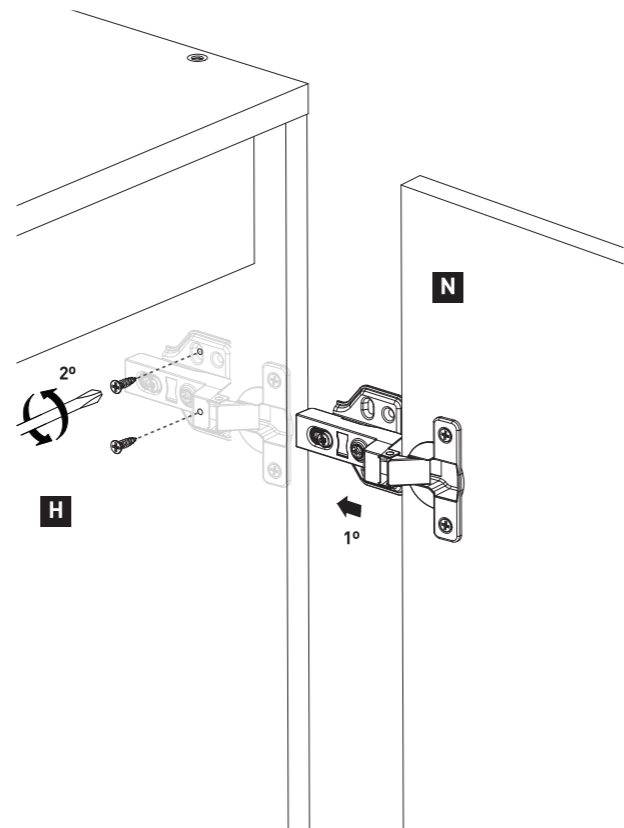

13

14

15

16

17

SPLENDID 150

+ INFO WWW.AQUATLANTIS.COM

V5 - 08/22

19mm

Certifique-se que instala o móvel numa superfície completamente plana
Make sure to install the cabinet on a completely flat surface
Le meuble doit être installé sur une surface totalement plane

Dimensões
Dimensions
149 x 39,7 x 83cm

A 149 x 39,7cm	E 77,7 x 35,4cm	I 77,7 x 35,4cm	M 73,2 x 48cm
B 77,7 x 46cm	F 77,7 x 39,7cm	J 77,7 x 35,4cm	N 77,2 x 48cm
C 77,7 x 37,3cm	G 145 x 9cm	K 149 x 39,7cm	O 47,3 x 32,8cm
D 46 x 32,8cm	H 77,7 x 39,7cm	L 77,2 x 48cm	

Equipamento Incluído
Included Equipment
Équipement Inclus

- x1 WHITE GLUE
- x46
- x1
- x19
- x24 3,5x16mm
- x14
- x4
- x2
- x4
- **L N**
- **M**

Equipamento Não Incluído
Equipment Not Included
Équipement Non Inclus