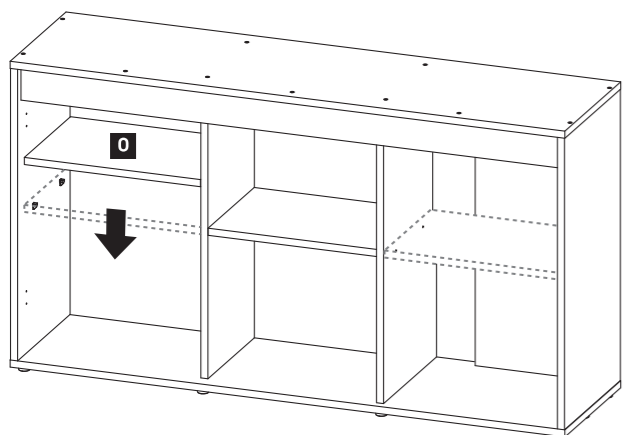

13

14

15

16

17

SPLENDID 150

+ INFO WWW.AQUATLANTIS.COM

V5 - 08/22

19mm

Certifique-se que instala o móvel numa superfície completamente plana
Make sure to install the cabinet on a completely flat surface
Le meuble doit être installé sur une surface totalement plane

Dimensões
Dimensions
149 x 39,7 x 83cm

A 149 x 39,7cm	E 77,7 x 35,4cm	I 77,7 x 35,4cm	M 73,2 x 48cm
B 77,7 x 46cm	F 77,7 x 39,7cm	J 77,7 x 35,4cm	N 77,2 x 48cm
C 77,7 x 37,3cm	G 145 x 9cm	K 149 x 39,7cm	O 47,3 x 32,8cm
D 46 x 32,8cm	H 77,7 x 39,7cm	L 77,2 x 48cm	

Equipamento Incluído
Included Equipment
Équipement Inclus

- x1 WHITE GLUE
- x46
- x1
- x19
- x24 3,5x16mm
- x14
- x4
- x2
- x4
- **L N**
- **M**

Equipamento Não Incluído
Equipment Not Included
Équipement Non Inclus